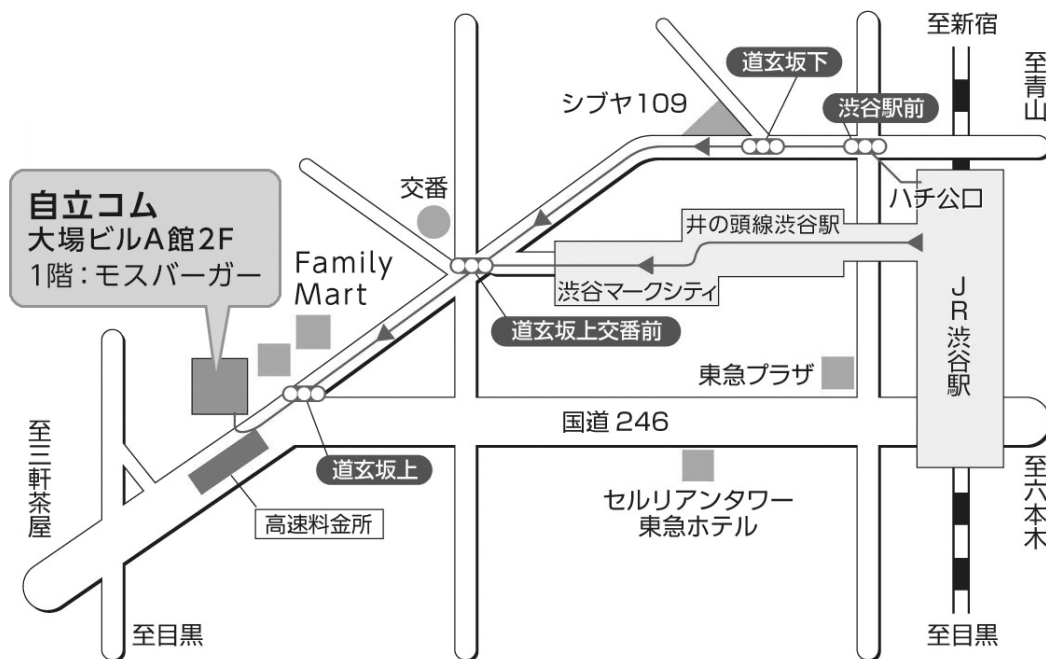

株式会社自立コム
〒150-0044
東京都渋谷区円山町 28-4
大場ビル A 館 2 階
Tel. 03-3476-2160
Fax. 03-3476-2425

(株)自立コムへのアクセス

電車でお越しくさるようお願いします。

JR または 井の頭線の 渋谷駅 から、駅構内にある マークシティ (レストラン街) を突っ切ると、「道元坂上交番前」交差点に出ます。道元坂通りを渡り、道元坂通りの左方向に次の「道元坂上」交差点まで約 200m 歩くと国道 246 号線と交差します。246 号線に見える高速道路の料金所真前にある大場ビル A 館 2 階に自立コムはあります。1 階の「モスバーガー」と「すき家」の間の入口からお入りください。