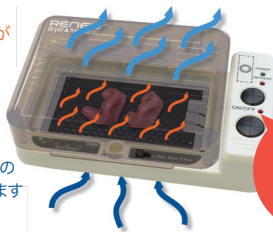

### マキシプロ用 マイク付イヤホン

品番: BE9229 ¥4,400 (税込)

マキシプロ専用の耳にぴったり  
フィットするマイク付きイヤホン

サイズ	ケーブル: 1,200 mm
重量	14 g

温められた空気が補聴器の湿気を蒸発させます

乾燥室と外部の温度差が対流を作り出し、外部へ湿気を追い出します

お部屋の空気がリニュードライヤの吸気口から入ります

とても静か