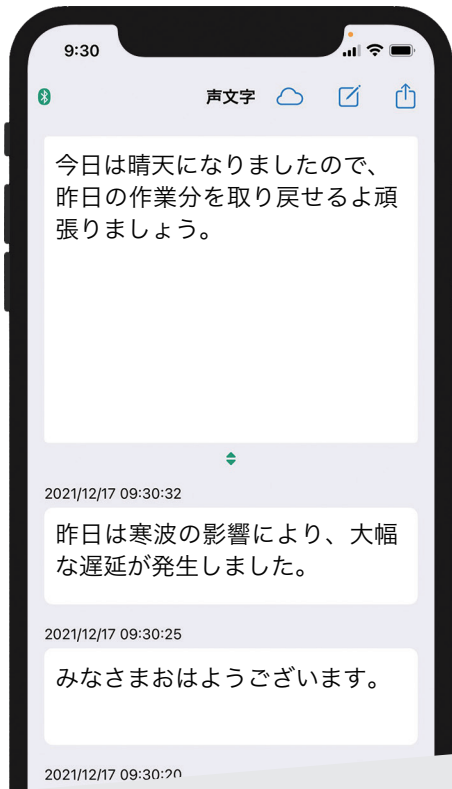

リアルタイムで変換！音声認識で会話を記録 音声認識アプリ「声文字」 (こえもじ)

01 リアルタイム音声認識

音声をリアルタイムで文字に変換します。
認識する言語は複数の言語から選択できます。

02 リアルタイム翻訳機能

音声認識した言語を翻訳します。
翻訳する言語は複数の言語から選択できます。

03 文字化した会話の記録

文字化した会話は端末に記録（保存）、編集・削除ができます。メールやLINEなどに送信も可能です。

ビジネスプランは複数の端末で ライブ配信と共有ができます。

Biz 音声認識のライブ配信・共有

単一の音声認識を複数ユーザにライブ配信できるほか、複数端末でそれぞれの音声認識を共有できます。
PCでの閲覧・修正・保存ができます。CSV形式でのエクスポートも可能です。