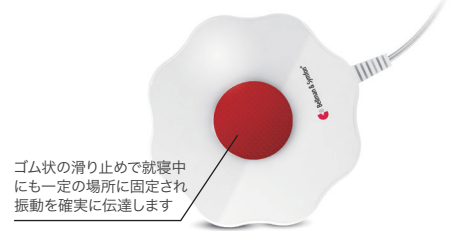

マットを踏む圧力を感知します  
お店などでも使用されます

戸口前にマットを敷きます。マットに3kg以上の重量がかかると感知します。

※ 雨風に晒される場所での使用はできません。

サイズ	540 x 395 mm
重量	255 g
コード	2,000 mm

【接続可能機器】

- マルチセンサ発信器 (P5)
- ベビーセンサ発信器 (P5)

ベルマンビジット受信器に接続  
振動で起こしてくれる重要機器

ゴム状の滑り止めで就寝中にも一定の場所に固定され振動を確実に伝達します