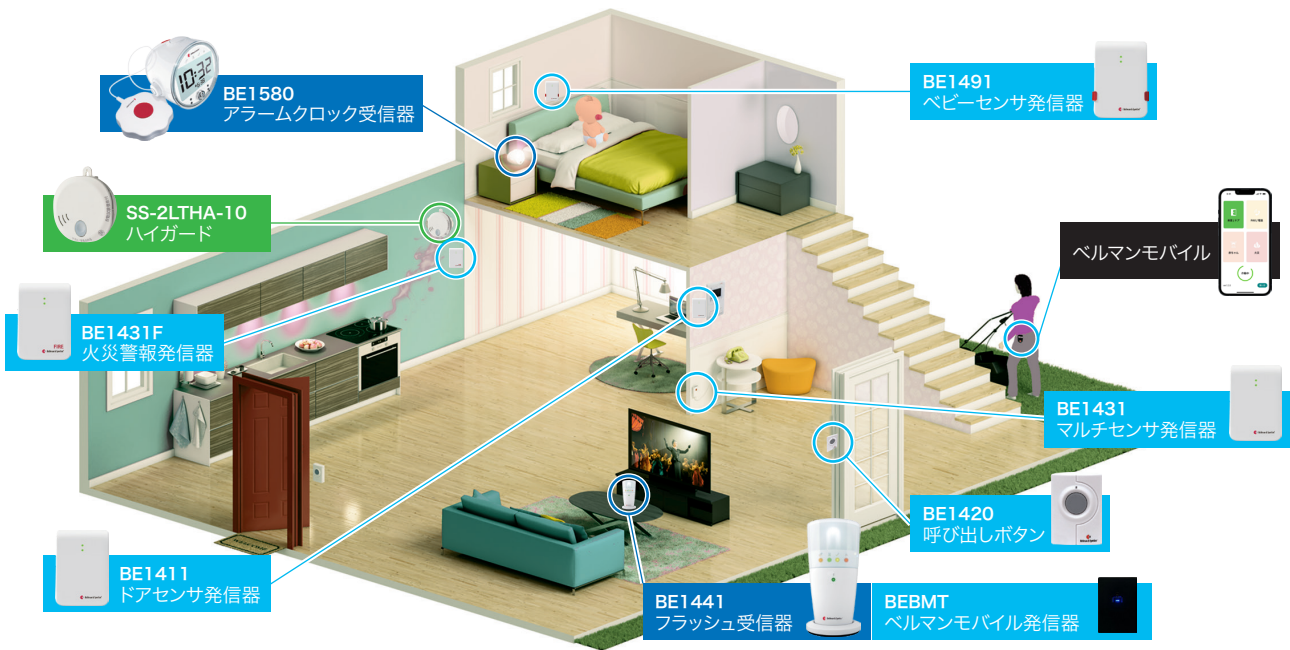

スマホに通知がくる ベルマンモバイルセット

価格 ¥87,400 (非課税)

- ドアセンサ発信器 ×1
- フラッシュ受信器 ×1
- ベルマンモバイル ×1

※ 発信器は「火災警報発信器」に変更可能です。