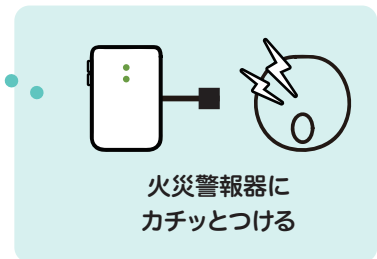

# 屋内信号装置って知っていますか？

生活の中で聞こえないと困る「音」ありませんか？  
特にこの4つ。聞こえないと本当に大変ですね。

インターホンの音  
(来客)

電話やFAXの音  
(連絡)

火災警報の音  
(危険)

赤ちゃんの泣き声  
(子供・家族)

おくないしんごうそうち  
そこで役立つのが「屋内信号装置」。  
音のかわりに**光**や**振動**で知らせてくれます。

インターホンの  
となりにはりつける

赤ちゃんの  
そばに置く

ピカッ! ピカッ!

電話/FAX  
につなぐ

火災警報器に  
カチッとつける

工事なしで電源をいれるだけ。  
発信器・受信器は1組～好きな数  
組み合わせ自由です。

スマホに通知が来るものや、  
時計型のもの、振動で起こし  
てくれるものなどがあります。

**Point**  
音を光や振動で  
お知らせ

**Point**  
工事不要で  
すぐに使える