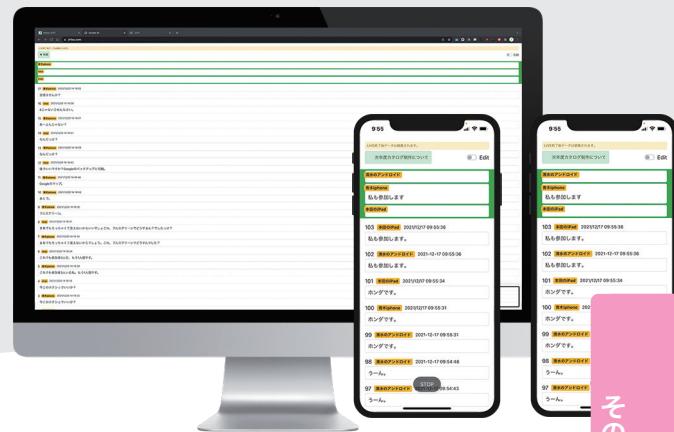

その他

ビジネスプラン

1端末 / 年 ¥66,000 (税込)

- 複数の端末を利用する
- 複数端末でライブ配信や共有の機能を利用する。
- 履歴をPCで閲覧したり、CSVで加工して使いたい。

パーソナルプラン

定期購読・月額 ¥2,500 (税込)

- アプリ内課金(定期購読)をご利用ください。
- ライブ配信・共有機能など、それに伴う機能不可

● タブレット付き(Android) 1端末 / 年 ¥154,000 (税込)