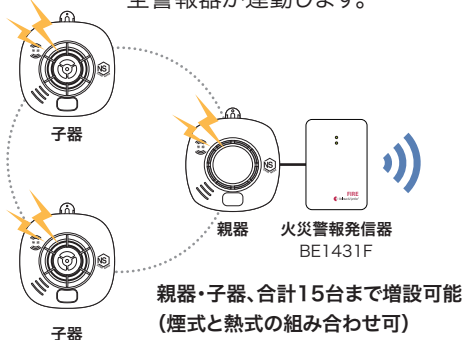

屋内信号装置と接続できる移報接点付き火災警報器

— 住宅用火災警報器の設置は法令により義務付けられています —

火災警報関連

＜ 火災警報器が複数の場合 ＞

ホーチキ無線連動式住警器

親器に発信器を直結します。
全警報器が連動します。

＜ 火災警報器が1つの場合 ＞

ハイガード

警報器に発信器を直結します。

※【火災警報発信器】(P5 参照) / 【各種受信器】(P6 参照)

＜ 共通仕様 ＞

- 約90dBの大音量警報音と音声で火災発生をお知らせ
- 警報音は幅広い年齢層に聞き取りやすい、音域が広いスイープ音
- 2段階で最大音量となる段階鳴動機能
- 台所、寝室、階段、廊下などに簡単設置可能な天井/壁掛兼用

無線連動式住警器セット 煙式

品番: SS-2LRAH_2LRA **¥34,100** (税込)

火災報知器の親器と子器のセット

サイズ	親器/子器: 100x100x46.7 mm
重量	親器/子器 155 g
電源	内蔵リチウム電池 (約10年間持続)

ハイガード 煙式 (移報接点付)

品番: SS-2LTHA-10 **¥9,900** (税込)

サイズ	94.5 x 94.5 x 27.5 mm
重量	100 g
電源	内蔵リチウム電池 (約10年間持続)

無線連動式子器 煙式

品番: SS-2LRA-10HCC **¥14,850** (税込)

連動するには親器が必要です。

サイズ	100x100x46.7 mm
重量	155 g
電源	内蔵リチウム電池 (約10年間持続)

ハイガード 熱式 (移報接点付)

品番: SS-FLH-10 **¥9,900** (税込)

65°Cの熱を感知すると警報。一時的な熱に反応した場合、熱が下がると元の状態に自動復帰します。

サイズ	100 x 100 x 42 mm
重量	110 g
電源	内蔵リチウム電池 (約10年間持続)

無線連動式子器 熱式

品番: SS-FKA-10HCC **¥14,850** (税込)

65°Cの熱を感知すると警報。一時的な熱に反応した場合、熱が下がると元の状態に自動復帰します。連動するには親器が必要です。

サイズ	100x100x46.7 mm
重量	145 g
電源	内蔵リチウム電池 (約10年間持続)

ベルマンビジットシステムと連動させるためには、このページに掲載されている移報接点付き(外部出力)の住宅用火災警報器が必要です

※ 国家検定合格品です

※ 住宅用火災警報器の設置は法令により義務付けられています。(各市町村の火災予防条例により設置場所は異なります)

※ スイープ音とは時間的に周波数に変化する音であり、騒音下で認識しやすく一般に警報音として利用されます