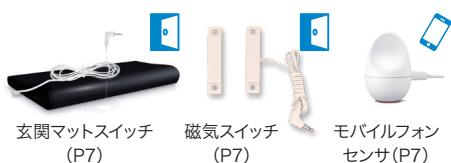

マルチセンサ発信器

品番: BE1431 **¥24,000** (非課税)
単品購入の場合 ¥26,400(税込)

電話/FAXの着信を感知します
各種センサを直結できるマルチ発信器

一般電話回線を付属の分岐コネクタと接続して、電話/FAXの着信を感知。その他各種センサーが直結できます。 ※ ビジネスフォンでは使用できません

サイズ	100 x 65 x 25 mm
重量	120 g
電源	単3アルカリ x 2

【接続可能機器】

玄関マットスイッチ (P7)

磁気スイッチ (P7)

スマートフォンセンサ (P7)