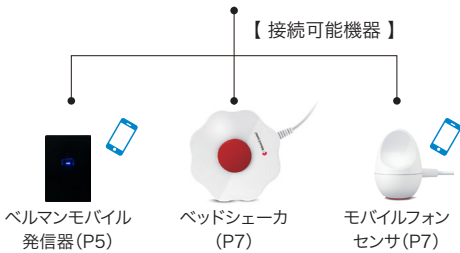

※ ベッドシェーカとベルマンモバイル発信器との併用はできません。