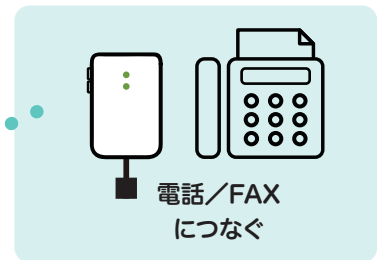

# 屋内信号装置って知っていますか？

生活の中で聞こえないと困る「音」ありませんか？  
特にこの4つ。聞こえないと本当に大変ですね。

インターホンの音  
(来客)

電話やFAXの音  
(連絡)

火災警報の音  
(危険)

赤ちゃんの泣き声  
(子供・家族)

おくないしんごうそうち  
そこで役立つのが「屋内信号装置」。  
音のかわりに**光**や**振動**で知らせてくれます。

インターホンの  
となりにはりつける

赤ちゃんの  
そばに置く

ピカッ! ピカッ!

電話/FAX  
につなぐ

火災警報器に  
カチッとつける

工事なしで電源をいれるだけ。  
発信器・受信器は1組～好きな数  
組み合わせ自由です。

スマホに通知が来るものや、  
時計型のもの、振動で起こし  
てくれるものなどがあります。

**Point**  
音を光や振動で  
お知らせ

**Point**  
工事不要で  
すぐに使える