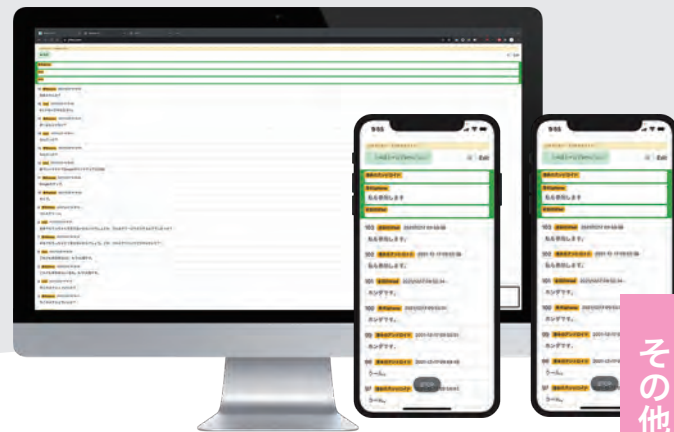

その他

ビジネスプラン

5端末 / 年 ¥159,500 (税込)
10端末 / 年 ¥297,000 (税込)

- 複数の端末を利用する
- 複数端末でライブ配信や共有の機能を利用する。
- 履歴をPCで閲覧したり、CSVで加工して使いたい。

パーソナルプラン

1端末 / 年 ¥33,000 (税込)

- 個人で使用する場合