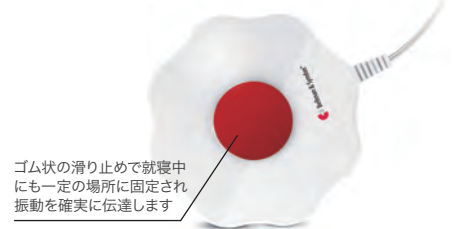

ベルマンビジット受信器に接続
振動で起こしてくれる重要機器

ゴム状の滑り止めで就寝中にも一定の場所に固定され振動を確実に伝達します

ベッドシェーカ

品番: BE1270BV **¥5,000** (非課税)
単品購入の場合 ¥5,500 (税込)

枕やシーツの下に設置
強力な振動で起こしてくれます

枕やシーツの下などに置いて使用。振動で起こしてくれます。

サイズ	φ88 x 27 mm
重量	100 g
コード	2,000 mm

【接続可能機器】

- フラッシュ受信器 (P6)
- アラームクロック受信器 (P6)