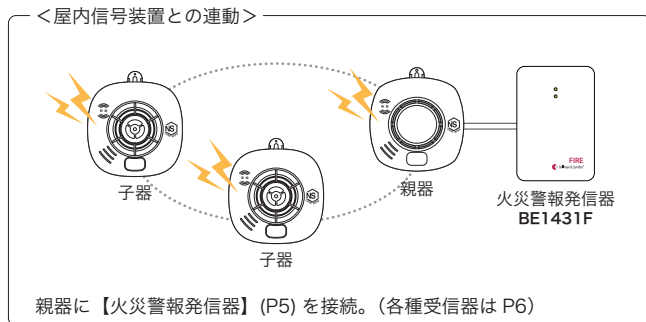

屋内信号装置と連動して、火災を光や振動で通知します。

< 住宅用火災警報器の設置は法令により義務付けられています >

ホーチキ無線連動式住警器

1つの警報器が作動すると、全部屋の火災警報器が作動します。
親器、子器など計15台まで増設可能(煙式と熱式の組み合わせ可)

- 約90dBの大音量警報音と音声で火災発生をお知らせ
- 警報音は幅広い年齢層に聞き取りやすい、音域が広いスイープ音
- 2段階で最大音量となる段階鳴動機能