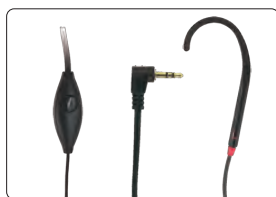

ジャンボプラスAP専用M-Link(マイク付)

品番: GM-CLHook1 ¥8,580 (税込)

- 受話器を持たずにジャンボプラスAPで通話できます。

※ジャンボプラスAP専用M-Linkの接続端子は2.5mm

給付対象商品 フラッシュベル

振動を感知して点滅する着信通報装置 電話/FAX/スマホ/タブレット/携帯対応

セルフォンリング

品番: SI-RF200 ¥15,400 (税込)

- 着信感知後、リセットするまでランプは点滅し続けます
- 一般電話回線に直結して固定電話の着信やFAXをお知らせ
- 振動しないタブレットも付属の着信感知ケーブルで通知
- USB充電機能付で、端末の充電をしながら使用できます

サイズ	116 x 85 x 90 mm
重量	165 g
電源	ACアダプタ(9VDC、1,000mA)

※ 技術基準適合認定番号「A14-0215001」

ベッドシェーカ

品番: SI-BS100 ¥5,500 (税込)

枕やシーツの下などに置けば振動で起こしてくれます。

サイズ	φ90 x 26 mm
重量	100 g
コード	1,900 mm

※ スマートフォン・タブレットは付属しません
※ ベッドシェーカは別売です