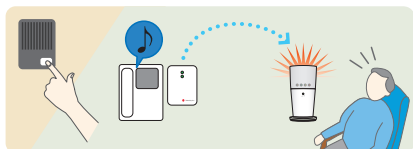

ドアセンサ発信器

品番: BE1411 **¥24,800** (非課税)
単品購入の場合 ¥27,280 (税込)

ドアチャイムやインターホンの音を記憶するので誤作動がありません

ドアチャイムやインターホンの音源近くに設置し、チャイム音を感知すると受信器に対して無線信号を発信して来客をお知らせします。

サイズ	100 x 65 x 25 mm
重量	120 g
電源	単3アルカリ x 2
付属	外部マイク: 750mm

※ チャイム音の種類によっては記憶ができない場合がございます。その場合は【呼び出しボタン】(P5)をご利用ください。
※ コードが届かない場合は、別途2500mmの外部マイクも販売しております(【BE9199】価格¥2,600 非課税)。