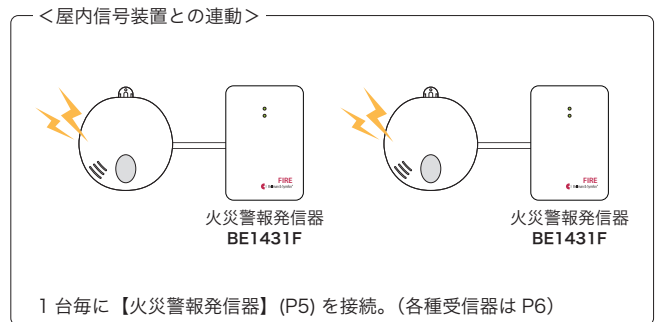

ハイガード

単独型の火災警報器、部屋数の少ない住宅などに便利です。
台所、寝室、階段、廊下などに簡単設置可能な天井/壁掛兼用

- 約90dBの大音量警報音と音声で火災発生をお知らせ
- 警報音は幅広い年齢層に聞き取りやすい、音域が広いスイープ音
- 2段階で最大音量となる段階鳴動機能