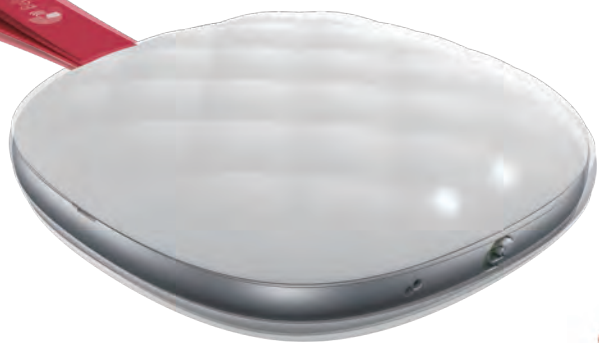

ポケットサイズで持ち運び簡単！
スマホの着信とアラームで振動するワイヤレスベッドシェーカ

給付対象商品

- 屋内信号装置
- 携帯用信号装置
- フラッシュベル

専用アプリでスマホと連動する
ワイヤレスベッドシェーカ

■ Vibio -ビビオ-

品番: BE1221   ¥12,100 (税込)

スマートフォンとBluetoothで接続
強力な振動で起こすワイヤレスシェーカ

- iPhoneでもAndroidでも使用可能
- アラーム時刻及び、スマホの着信/通知をお知らせ
- 専用アプリのダウンロードは無料
- アラーム時刻はいつでも設定可能
- 専用アプリで簡単操作

サイズ	94 x 94 x 27 mm
重量	153 g
電源	充電電池内蔵(USB充電)