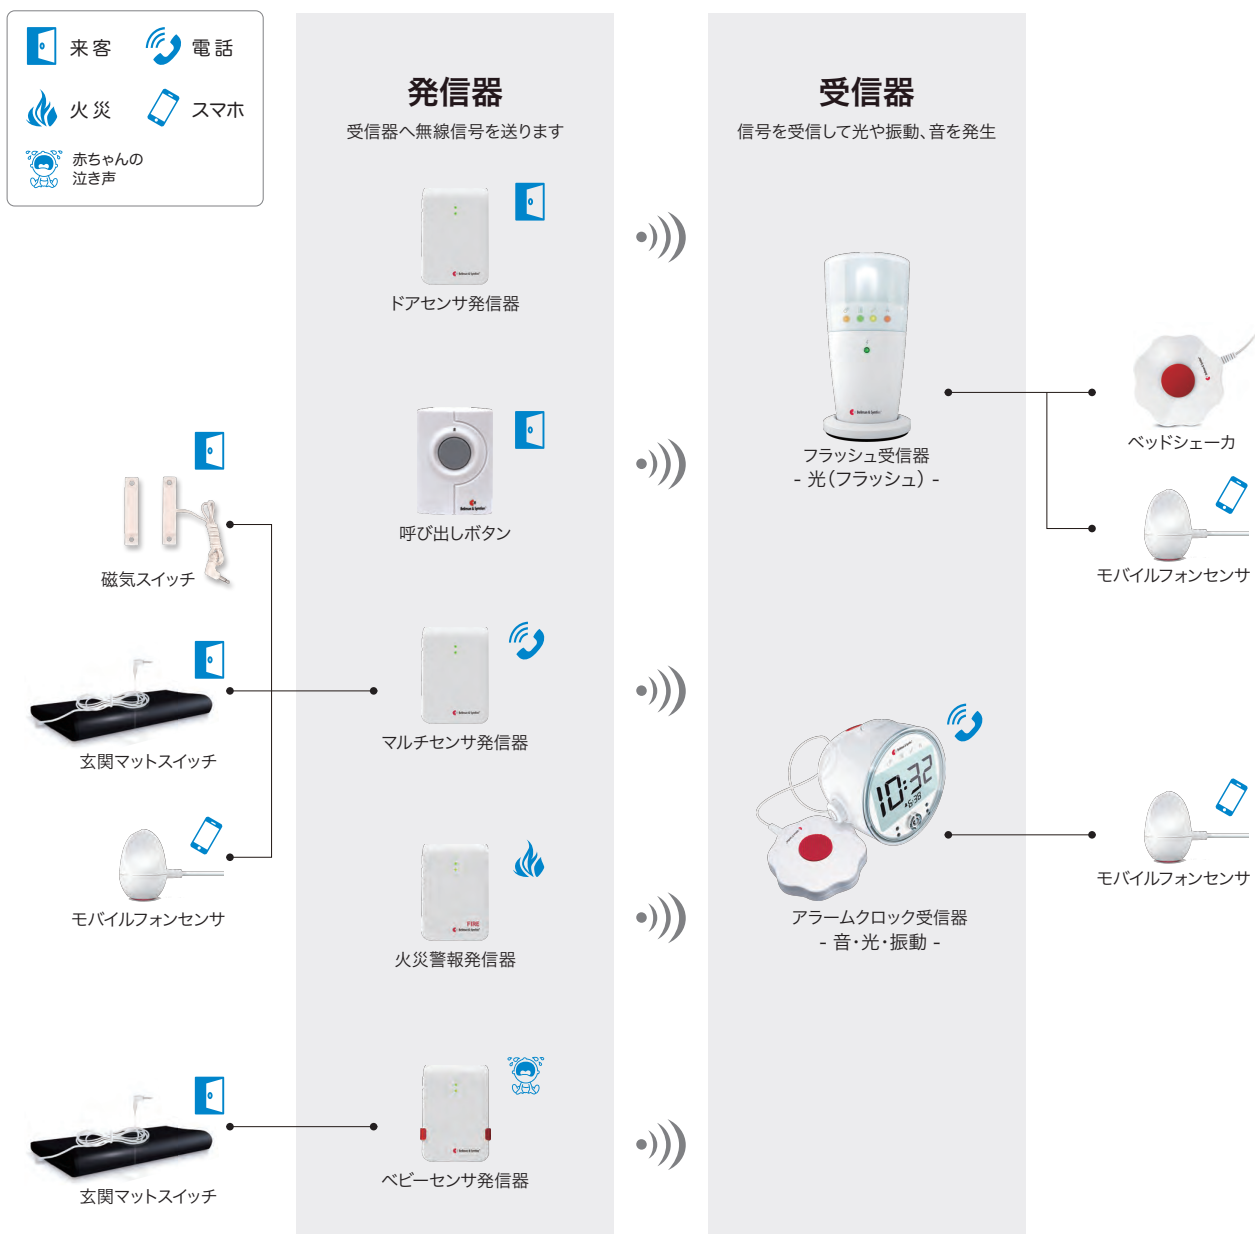

ベルマンビジットシステムの屋内信号装置は さまざまな組み合わせが可能です

屋内信号装置は発信器と受信器をペアで使用しますが、建物の形式や間取り
それぞれの生活習慣、家族構成などに合わせて、さまざまな組み合わせが可能です

全ての発信器の信号を1つの受信器で受信できます。
また、発信器が1つ、受信器が各部屋にある場合でも、全ての受信器が反応します。