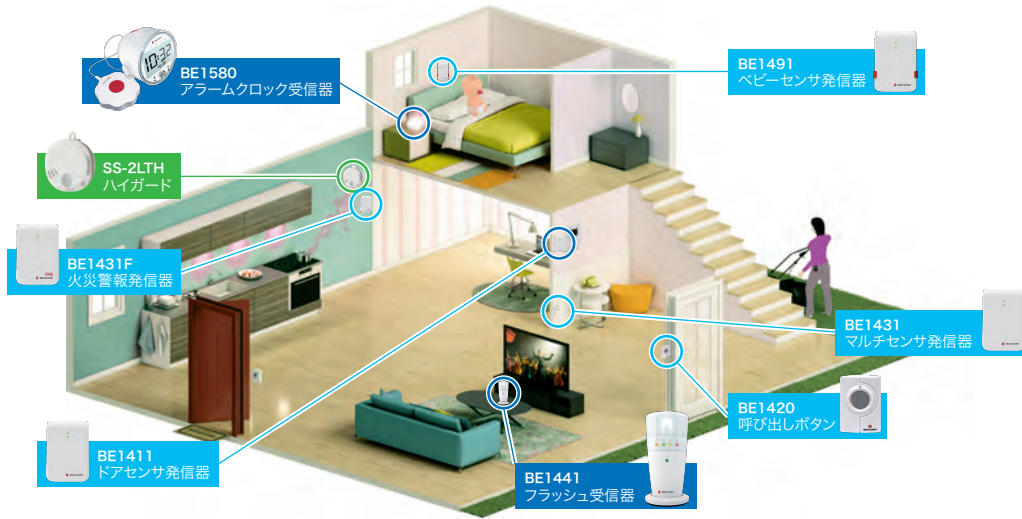

【接続可能機器】

- マルチセンサ発信器 (P5)
- ベビーセンサ発信器 (P5)

ベルマンビジット受信器に接続
振動で起こしてくれる重要機器

ゴム状の滑り止めで就寝中にも一定の場所に固定され振動を確実に伝達します

ベッドシェーカ

品番: BE1270BV **¥5,000** (非課税)
単品購入の場合 ¥5,500 (税込)

枕やシーツの下に設置
強力な振動で起こしてくれます

枕やシーツの下などに置いて使用。振動で起こしてくれます。

サイズ	φ88 x 27 mm
重量	100 g
コード	2,000 mm

【接続可能機器】

- フラッシュ受信器 (P6)
- アラームクロック受信器 (P6)

ベルマンビジットシステムの家庭内での使用例

給付制度を利用して自己負担を抑えたシステムを導入
 ※最大87,400円の支給を受けることができます。

来客を複数の部屋へ通知

合計：87,400円(非課税)

火災・来客・赤ちゃんの泣き声を通知