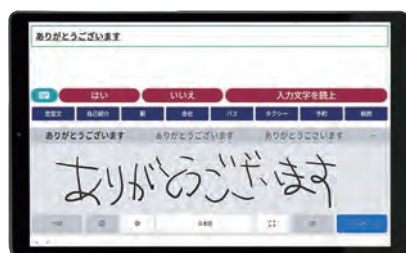

※ 耳鳴りを治療する装置ではありません

リアルタイムで変換！音声認識で会話を記録 音声認識アプリ「声文字」 (こえもじ)

01 リアルタイム音声認識

音声をリアルタイムで文字に変換します。
認識する言語は複数の言語から選択できます。

02 リアルタイム翻訳機能

音声認識した言語を翻訳します。
翻訳する言語は複数の言語から選択できます。

03 文字化した会話の記録

文字化した会話は端末に記録（保存）、編集・削除ができます。メールやLINEなどに送信も可能です。

ビジネスプランは複数の端末で ライブ配信と共有ができます。

Biz 音声認識のライブ配信・共有

単一の音声認識を複数ユーザにライブ配信できるほか、複数端末でそれぞれの音声認識を共有できます。
PCでの閲覧・修正・保存ができます。CSV形式でのエクスポートも可能です。

その他

ビジネスプラン

5端末 / 年 ¥159,500 (税込)
10端末 / 年 ¥297,000 (税込)

- 複数の端末を利用する
- 複数端末でライブ配信や共有の機能を利用する。
- 履歴をPCで閲覧したり、CSVで加工して使いたい。

パーソナルプラン

1端末 / 年 ¥33,000 (税込)

- 個人で使用する場合

意思が通じない煩わしさ解消

入力した文字を
読み上げます。

携帯会話補助装置

指先で会話ができる

かんたんトーク2

給付対象商品

携帯用会話補助装置

(音声・言語機能障害・ろうあ者)

4つの入力方法&10定型文

- 50音ひらがなタッチ入力
 - スマホ式（フリック）入力
 - 手書き入力 ● キーボード入力
- よく使う言葉（定型文）を10個まで登録。ワンタッチで読み上げます。

持ち運びかんたん

本体は約B5サイズで、軽量・コンパクト充電式です。
オフラインで使用できるので、どこでも手軽に持ち運んで使うことができます。

困った時の緊急警報ボタン