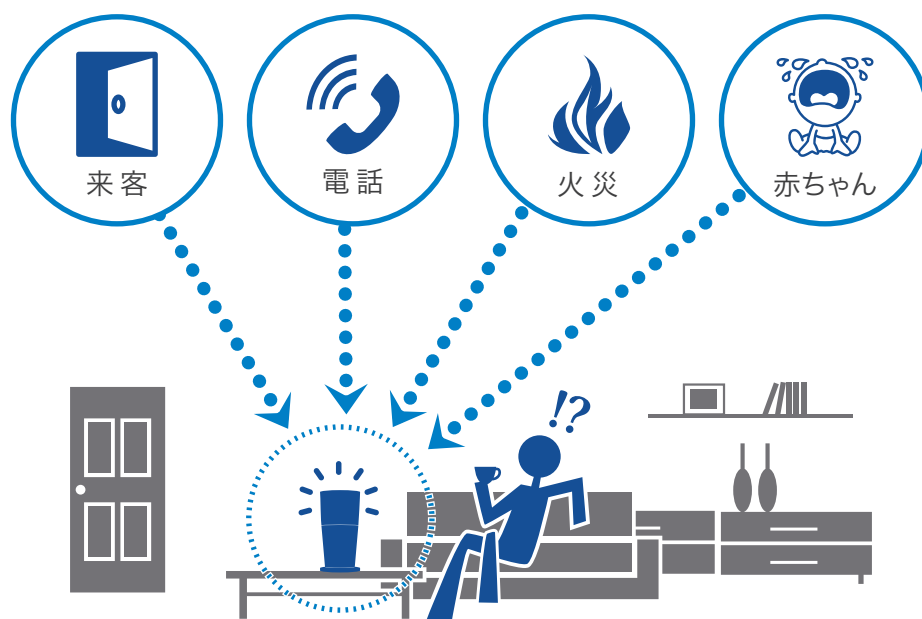

- 製品が届きます

屋内信号装置 ベルマンビジットシステム

日常生活に必要な情報を
光・振動・音でお知らせするシステムです

自立した生活を送るための福祉機器

屋内信号装置「ベルマンビジットシステム」は、耳の不自由な方が日常生活を送るために必要な情報をお知らせすることを目的として作られた福祉システムです。

屋内の各箇所に発信器（センサ）を設置して、ドアチャイムの音や、電話やFAXの着信などを感知して無線発信。受信器が光や振動または大きな音で通知します。来客、電話／FAXの着信、目覚まし、火災警報音、赤ちゃんの泣き声などを容易に知ることができます。