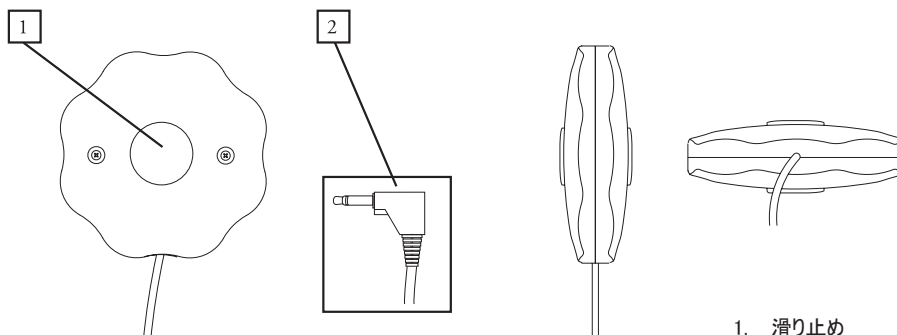

### 設置と接続

ベッドシェーカは、寝具や枕など間や下のできるだけ身体の近くに設置します。

ベッドシェーカは、他のベッドシェーカ用出力端子を持つ全てのベルマン製品と接続することができます。

### 電源

作動電圧: デジタル受信機からの2.0 - 4.0VDC

消費電力: 250 - 750 mA

使用条件: 室内専用

サイズ(W x H x D): 88 x 88 x 27mm

重量: 120g

色: 白地赤色ゴム製滑り止め

コード: 2m

1. 滑り止め
2. 接続用プラグ