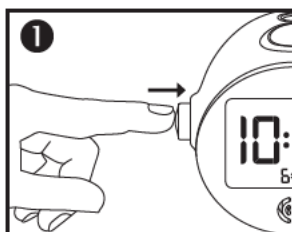

◆ご使用前の準備

- ・底面の充電池収納⑦から出ている絶縁紙を引き抜いてから、付属のACアダプタを差し込みます。
- ・電話着信通報装置としても使用する場合は、本体裏面に電話線(モジュージャック)を電話線接続端子⑭に挿入します。電話線は一般公衆回線専用ですのでビジネス用回線や内線などには接続できません。
- ・ベッドシェーカを使用する場合は、本体裏面のベッドシェーカ接続端子⑮に接続します。
- ・裏面のフラッシュ/サウンドOn/Offボタン⑩を押して、フラッシュ、サウンド通報の有無を選択します。本体前面に☒が表示されればフラッシュ無し、☑が表示されればアラーム音無し、両方のマークが表示されればアラーム無し、マークが表示されていない場合は、フラッシュ/アラーム音とも有り。
- ・裏面の12/24時間表示切替ボタン⑫を押して、12時間表示または24時間表示に切り替えます。12時間表示の場合は、前面にAM、PMの表示が出来ます。
- ・外部トリガ端子⑬にモバイルフォンセンサ(BE9250 別売)を接続するとスマートフォン・タブレット・携帯電話などの着信を通知することができます。

◆使用方法

●時間設定

- ・時間設定ボタン①を一度押すと、画面の時間表示が点滅します。点滅中にボタンを左右に廻して希望の時間を表示して時間設定ボタン①を押します。時間は確定され、分表示が点滅します。

- ・分が点滅中にボタンを廻して希望の分を表示して時間設定ボタン①を押すと、時間・分は確定します。

●アラーム時間設定

- ・アラーム設定ボタン③を一度押すと、画面の時間表示が点滅します。点滅中にボタンを左右に廻して希望のアラーム時間を表示してアラーム設定ボタン③を押します。アラーム時間は確定され、分表示が点滅します。
- ・分が点滅中にボタンを廻して希望の分を表示してアラーム設定ボタン③を押すと、アラーム時間・分が確定します。アラーム設定時間の午前・午後を確認してください。アラーム設定時間は時間表示の下に小さく表示されます。
- ・アラーム機能は本体上部にあるアラームOn/Offスイッチ⑧を押して赤く点灯させるとOn状態です。ボタンが赤く点灯していない場合はOff状態です。Onの場合は、アラーム時間表示の左上に🔔が点灯します。
- ・アラーム機能が作動した場合、スヌーズ/常夜灯ボタン②を押すと一旦アラームは停止します。
- ・アラーム機能を完全に停止したい場合は、アラームOn/Offスイッチ⑧を押します。

●スヌーズ機能

- アラーム作動中にスヌーズ/常夜灯ボタン②を押すと、最初は9分後にアラームが再開します。アラーム中に再度スヌーズボタンを押すと7分後に再開し、その後5分後、3分後、最後は2分後と再開時間が徐々に早くなります。

●バックライト

- バックライトは表示画面を明るくする機能です。バックライトボタン⑩を押すと5段階に照度を調整できます。On/Offはスヌーズ/常夜灯ボタン②で行います。バックライトは点灯後、8秒後に自動消灯します。

●常夜灯

- 常夜灯⑦は時計周縁部に内蔵されたELライトで、時計前面をほんのりと照らす機能です。常夜灯を点灯するには、スヌーズ/常夜灯ボタン②を約2秒以上長押しします。ACアダプタを接続している時には約1時間、充電池のみで作動している時は約15分間点灯後に自動消灯します。途中で消灯する場合は、スヌーズ/常夜灯ボタン②を押します。