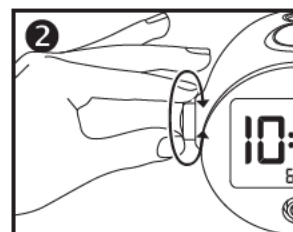

◆ご使用前の準備

- ・底面の充電池収納⑦から出ている絶縁紙を引き抜いてから、付属のACアダプタを差し込みます。
- ・電話着信通報装置としても使用する場合は、本体裏面に電話線(モジュージャック)を電話線接続端子⑭に挿入します。電話線は一般公衆回線専用ですのでビジネス用回線や内線などには接続できません。
- ・ベッドシェーカを使用する場合は、本体裏面のベッドシェーカ接続端子⑮に接続します。
- ・裏面のフラッシュ/サウンドOn/Offボタン⑩を押して、フラッシュ、サウンド通報の有無を選択します。本体前面に☒が表示されればフラッシュ無し、☑が表示されればアラーム音無し、両方のマークが表示されればアラーム無し、マークが表示されていない場合は、フラッシュ/アラーム音とも有り。
- ・裏面の12/24時間表示切替ボタン⑫を押して、12時間表示または24時間表示に切り替えます。12時間表示の場合は、前面にAM、PMの表示が出来ます。
- ・外部トリガ端子⑬にモバイルフォンセンサ(BE9250 別売)を接続するとスマートフォン・タブレット・携帯電話などの着信を通知することができます。

◆使用方法

●時間設定

- ・時間設定ボタン①を一度押すと、画面の時間表示が点滅します。点滅中にボタンを左右に廻して希望の時間を表示して時間設定ボタン①を押します。時間は確定され、分表示が点滅します。

- ・分が点滅中にボタンを廻して希望の分を表示して時間設定ボタン①を押すと、時間・分は確定します。

●アラーム時間設定

- ・アラーム設定ボタン③を一度押すと、画面の時間表示が点滅します。点滅中にボタンを左右に廻して希望のアラーム時間を表示してアラーム設定ボタン③を押します。アラーム時間は確定され、分表示が点滅します。
- ・分が点滅中にボタンを廻して希望の分を表示してアラーム設定ボタン③を押すと、アラーム時間・分が確定します。アラーム設定時間の午前・午後を確認してください。アラーム設定時間は時間表示の下に小さく表示されます。
- ・アラーム機能は本体上部にあるアラームOn/Offスイッチ⑧を押して赤く点灯させるとOn状態です。ボタンが赤く点灯していない場合はOff状態です。Onの場合は、アラーム時間表示の左上に🔔が点灯します。
- ・アラーム機能が作動した場合、スヌーズ/常夜灯ボタン②を押すと一旦アラームは停止します。
- ・アラーム機能を完全に停止したい場合は、アラームOn/Offスイッチ⑧を押します。

●スヌーズ機能

- アラーム作動中にスヌーズ/常夜灯ボタン②を押すと、最初は9分後にアラームが再開します。アラーム中に再度スヌーズボタンを押すと7分後に再開し、その後5分後、3分後、最後は2分後と再開時間が徐々に早くなります。

●バックライト

- バックライトは表示画面を明るくする機能です。バックライトボタン⑩を押すと5段階に照度を調整できます。On/Offはスヌーズ/常夜灯ボタン②で行います。バックライトは点灯後、8秒後に自動消灯します。

●常夜灯

- 常夜灯⑦は時計周縁部に内蔵されたELライトで、時計前面をほんのりと照らす機能です。常夜灯を点灯するには、スヌーズ/常夜灯ボタン②を約2秒以上長押しします。ACアダプタを接続している時には約1時間、充電池のみで作動している時は約15分間点灯後に自動消灯します。途中で消灯する場合は、スヌーズ/常夜灯ボタン②を押します。